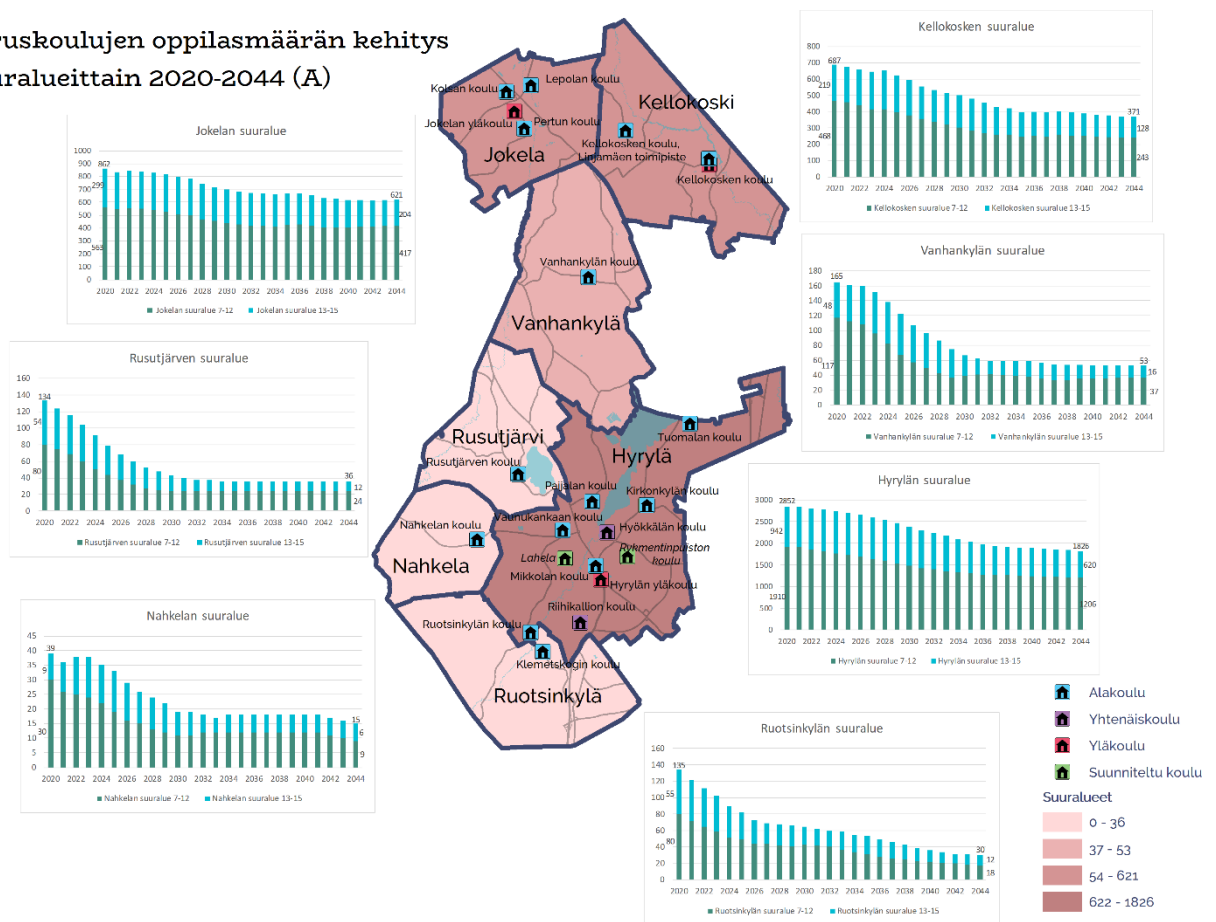

Lapsi- ja oppilasmäärien kehitys suuralueittain 2020-2044

Kartoissa suuralueiden väritys on vuoden 2044 tilanteen mukaan.

O-6 -vuotiaiden määrän kehitys suuralueittain 2020-2044 (A)

O-6-vuotiaiden määrän kehitys suuralueittain 2020-2044 (B)

Koulutulokkaiden määrän kehitys suuralueittain 2020-2044 (A)

Koulutulokkaiden määrän kehitys suuralueittain 2020-2044 (B)

Peruskoulujen oppilasmäärän kehitys suuralueittain 2020-2044 (A)

Peruskoulujen oppilasmäärän kehitys suuralueittain 2020-2044 (B)