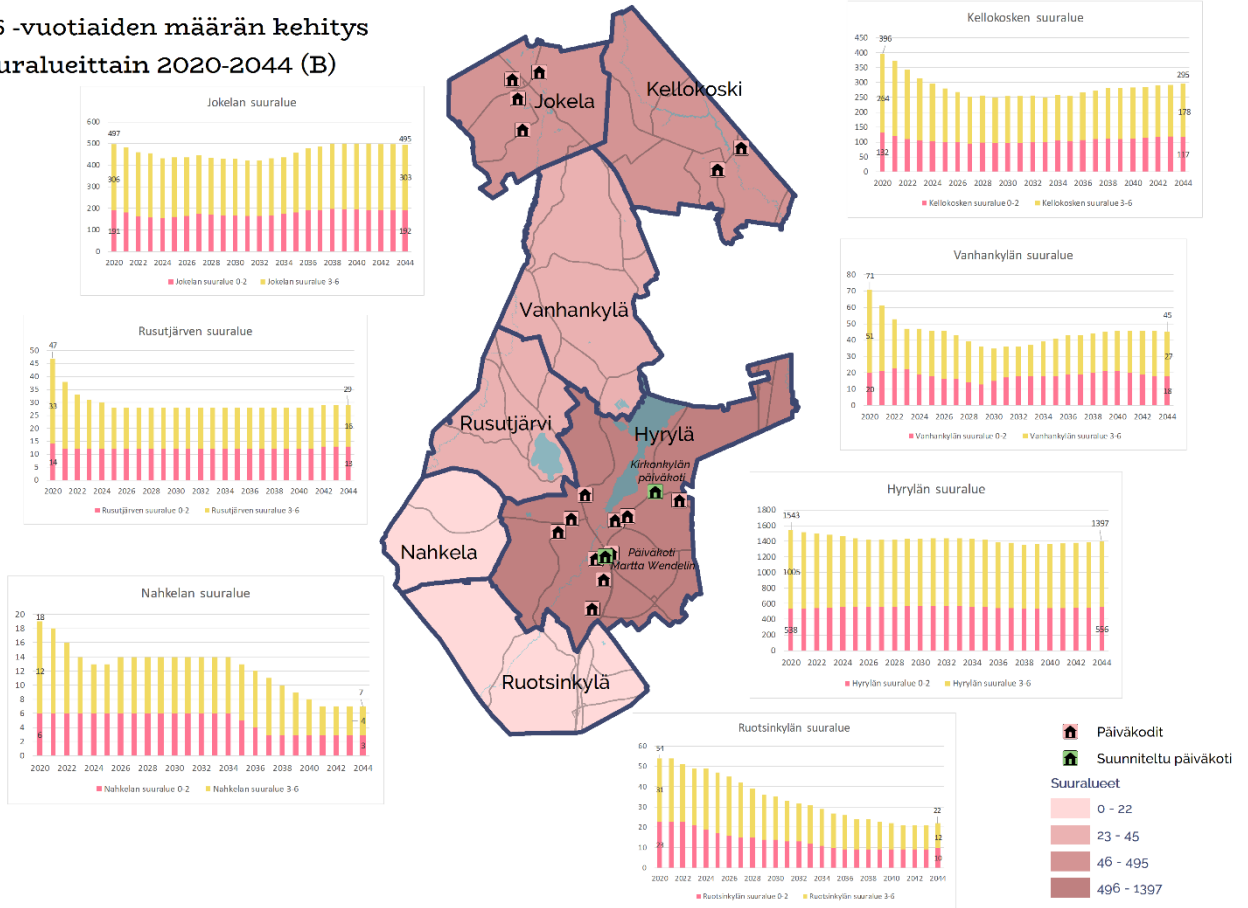

Lapsi- ja oppilasmäärien kehitys suuralueittain 2020-2044

Kartoissa suuralueiden väritys on vuoden 2044 tilanteen mukaan.

O-6 -vuotiaiden määrän kehitys suuralueittain 2020-2044 (A)

O-6-vuotiaiden määrän kehitys suuralueittain 2020-2044 (B)

Koulutulokkaiden määrän kehitys suuralueittain 2020-2044 (A)

Koulutulokkaiden määrän kehitys suuralueittain 2020-2044 (B)

Peruskoulujen oppilasmäärän kehitys suuralueittain 2020-2044 (A)

Peruskoulujen oppilasmäärän kehitys suuralueittain 2020-2044 (B)