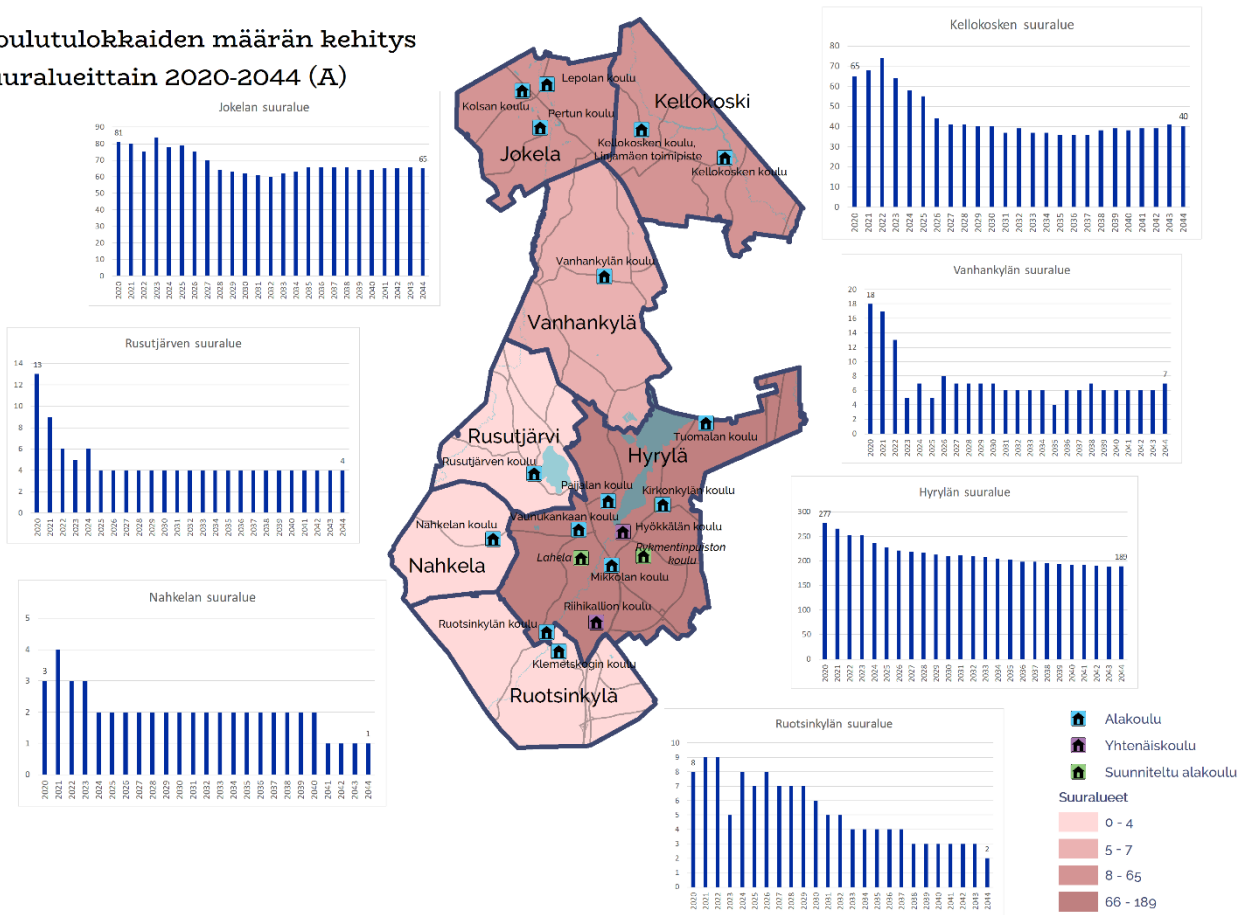

Lapsi- ja oppilasmäärien kehitys suuralueittain 2020-2044

Kartoissa suuralueiden väritys on vuoden 2044 tilanteen mukaan.

O-6 -vuotiaiden määrän kehitys suuralueittain 2020-2044 (A)

O-6-vuotiaiden määrän kehitys suuralueittain 2020-2044 (B)

Koulutulokkaiden määrän kehitys suuralueittain 2020-2044 (A)

Koulutulokkaiden määrän kehitys suuralueittain 2020-2044 (B)

Peruskoulujen oppilasmäärän kehitys suuralueittain 2020-2044 (A)

Peruskoulujen oppilasmäärän kehitys suuralueittain 2020-2044 (B)