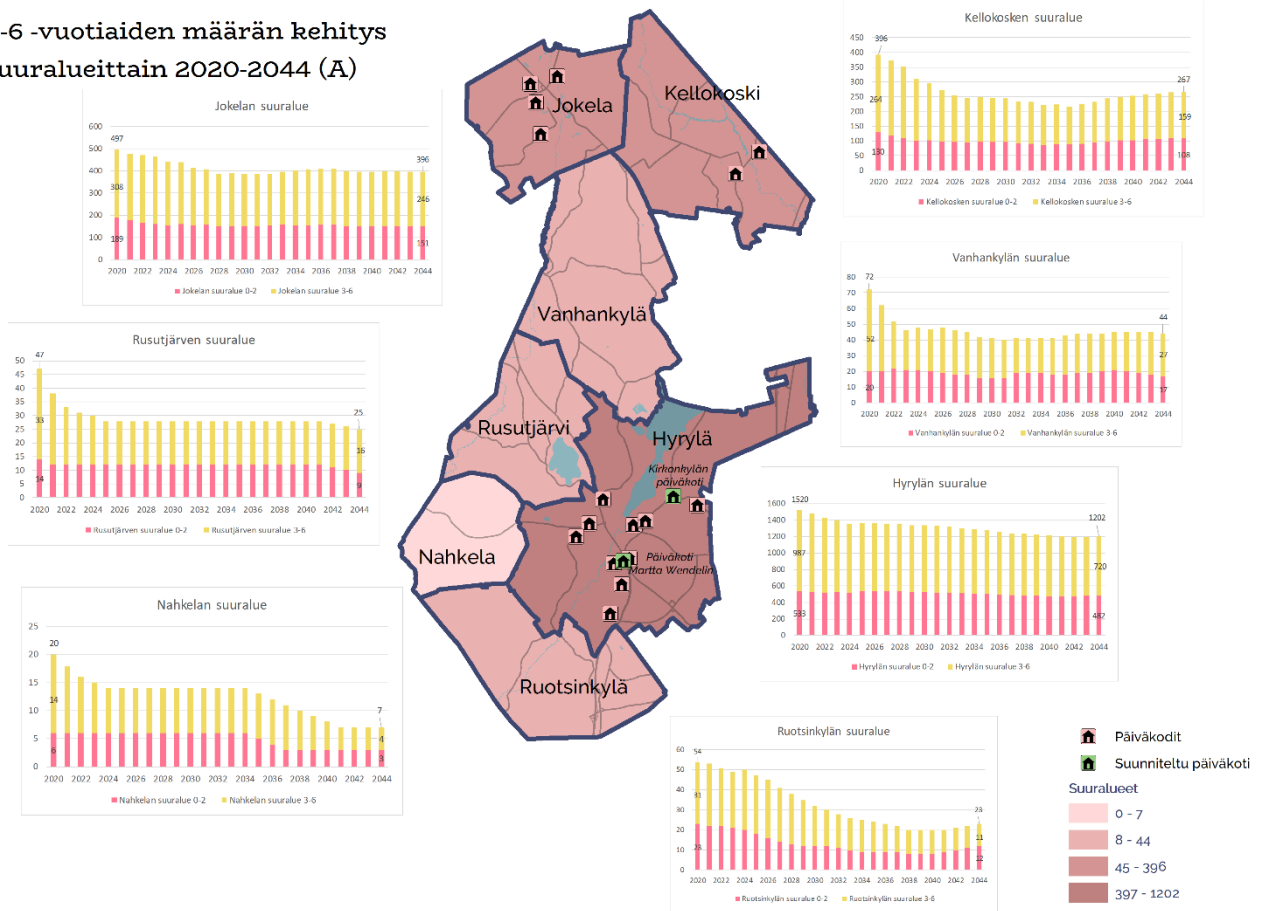

Lapsi- ja oppilasmäärien kehitys suuralueittain 2020-2044

Kartoissa suuralueiden väritys on vuoden 2044 tilanteen mukaan.

O-6 -vuotiaiden määrän kehitys suuralueittain 2020-2044 (A)

O-6-vuotiaiden määrän kehitys suuralueittain 2020-2044 (B)

Koulutulokkaiden määrän kehitys suuralueittain 2020-2044 (A)

Koulutulokkaiden määrän kehitys suuralueittain 2020-2044 (B)

Peruskoulujen oppilasmäärän kehitys suuralueittain 2020-2044 (A)

Peruskoulujen oppilasmäärän kehitys suuralueittain 2020-2044 (B)