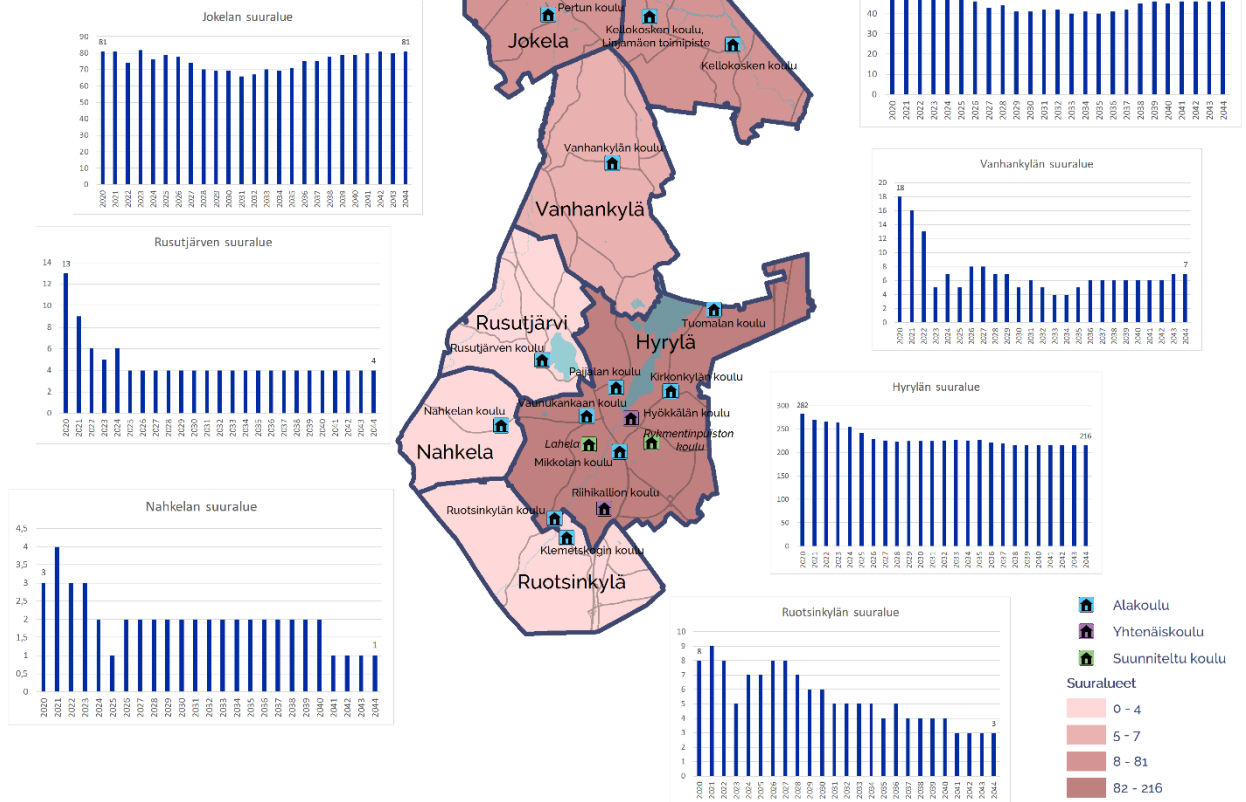

Lapsi- ja oppilasmäärien kehitys suuralueittain 2020-2044

Kartoissa suuralueiden väritys on vuoden 2044 tilanteen mukaan.

O-6 -vuotiaiden määrän kehitys suuralueittain 2020-2044 (A)

O-6-vuotiaiden määrän kehitys suuralueittain 2020-2044 (B)

Koulutulokkaiden määrän kehitys suuralueittain 2020-2044 (A)

Koulutulokkaiden määrän kehitys suuralueittain 2020-2044 (B)

Peruskoulujen oppilasmäärän kehitys suuralueittain 2020-2044 (A)

Peruskoulujen oppilasmäärän kehitys suuralueittain 2020-2044 (B)